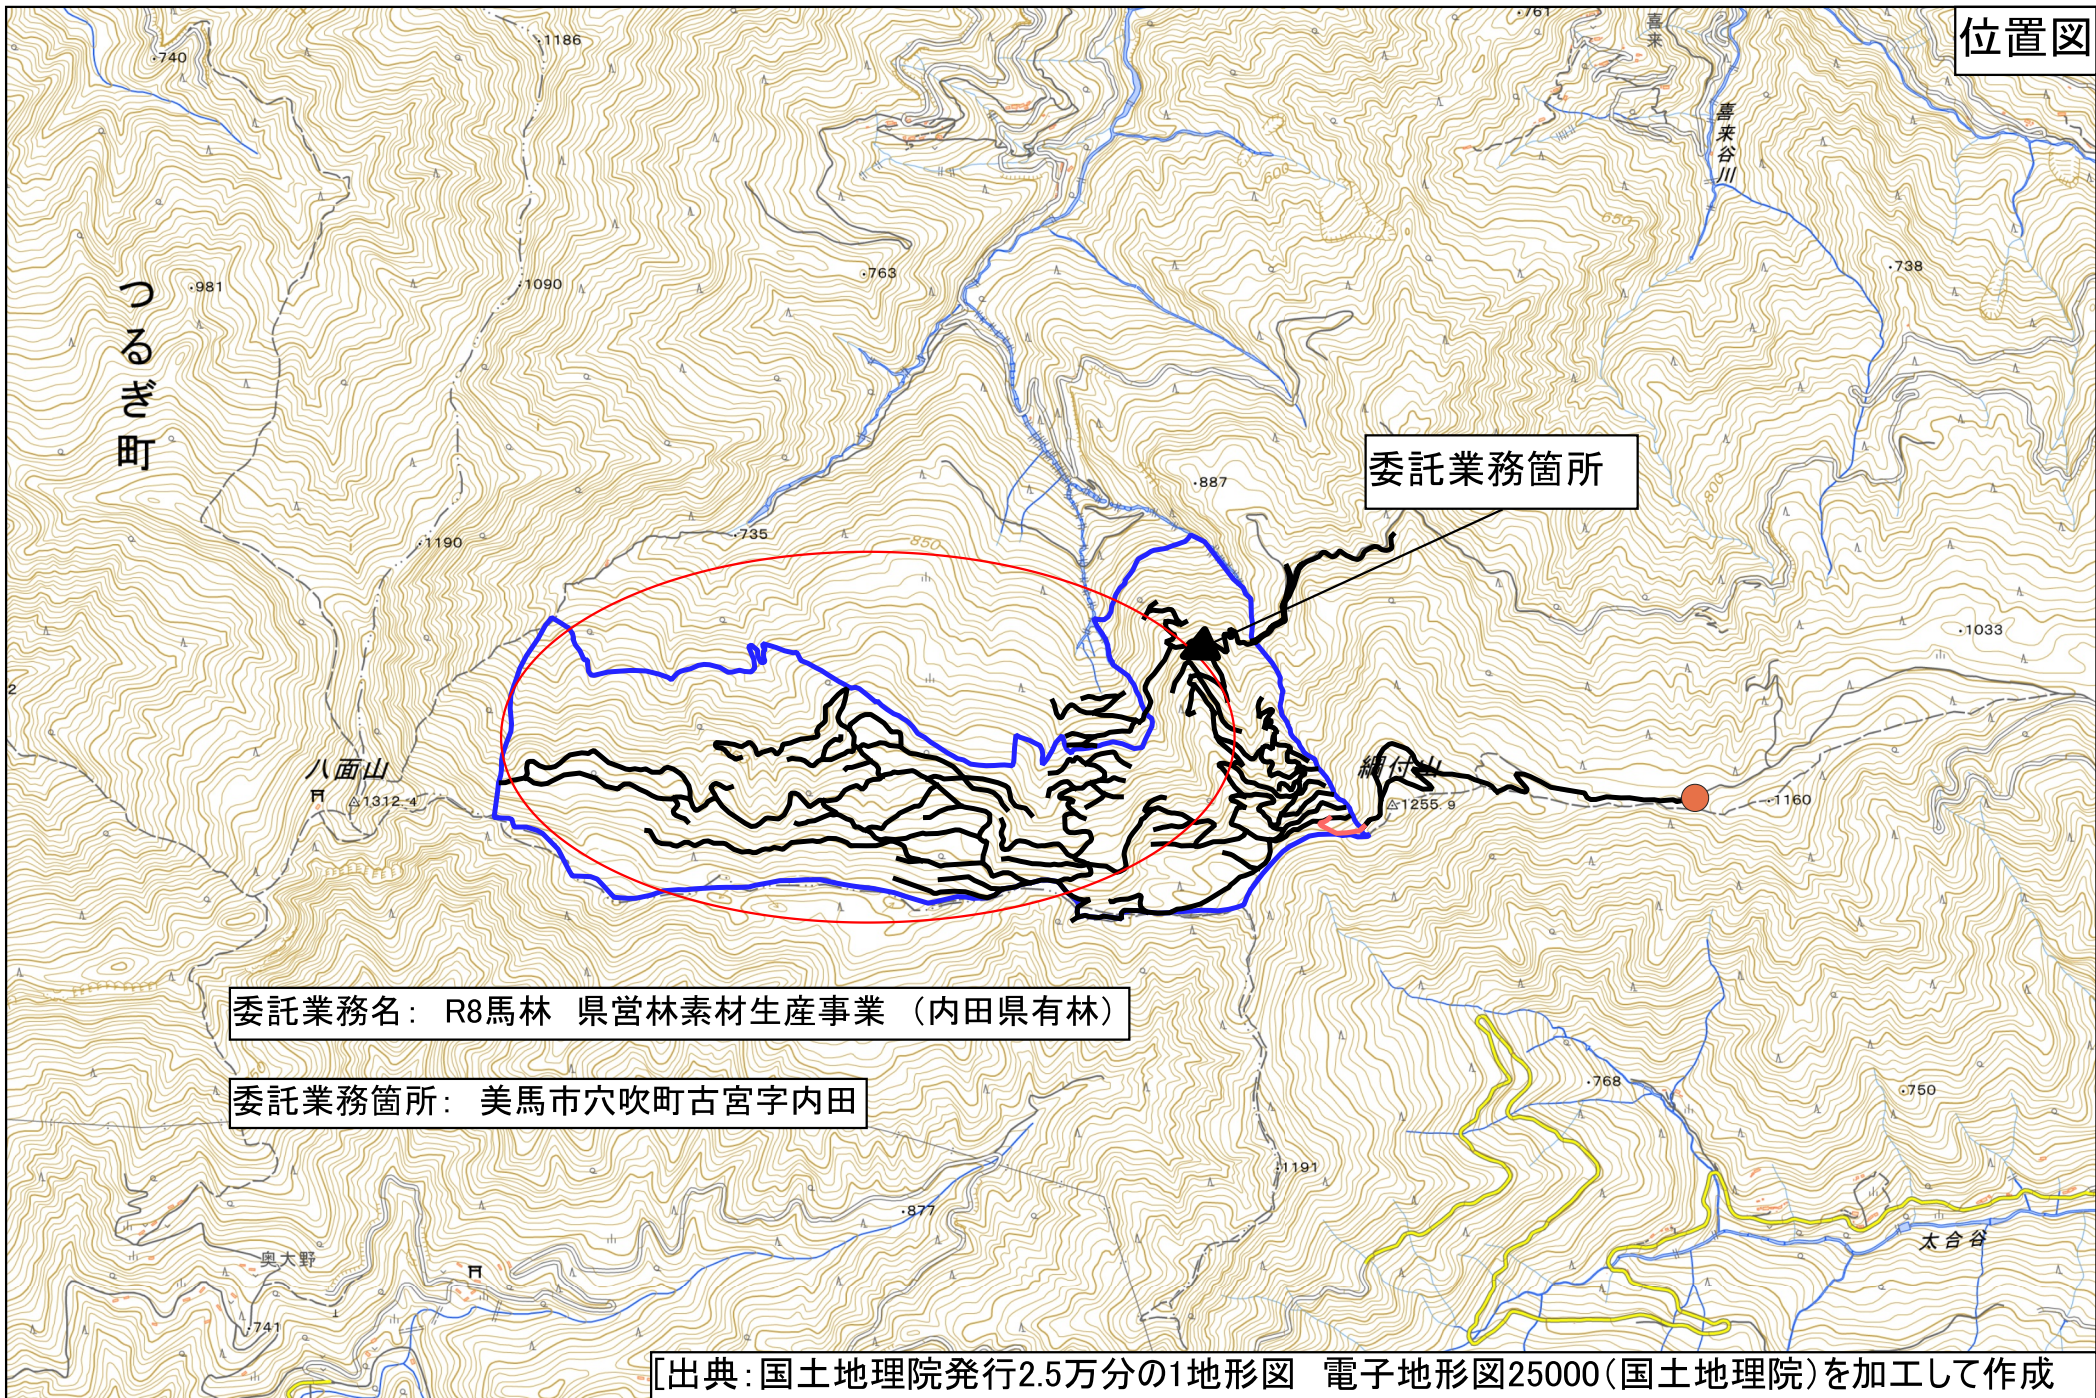

位置図

委託業務箇所

委託業務名： R8馬林 県営林素材生産事業（内田県有林）

委託業務箇所： 美馬市穴吹町古宮字内田

[出典：国土地理院発行2.5万分の1地形図 電子地形図25000(国土地理院)を加工して作成